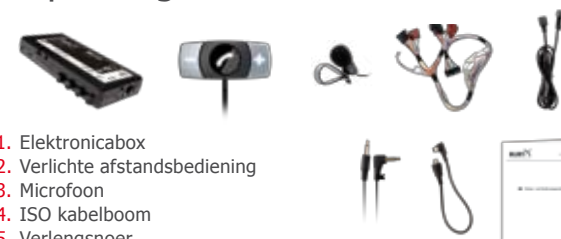

<sup>1</sup>via A2DP of AUX-In-kabel

<sup>2</sup>Deze functie kan afhankelijk van uw mobiele telefoon, uw provider en de stand van de software variëren.

Elegante montage: kabel kan naar beneden, naar boven of naar achteren geleid worden.

## In detail:

- **Gebruikersinformatie** – statusindicaties te kiezen uit vier verschillende talen (Duits, Engels, Frans, Spaans)
- **Perfekte spraakwaliteit** door het uifilteren van de rijgeluiden en gebruik van het bestaande audio systeem van het voertuig zelf
- **Automatische radio mute** tijdens een gesprek
- **Maximum capaciteit** – 8 toestellen
- **Updatemogelijkheid** – via optionele USB-kabel en softwarepakket
- **Laadkabel inbegrepen** – voor mobiele telefoons met micro-USB-aansluiting
- **AUX-In-kabel inbegrepen** – om de muziekbestanden van de mobiele telefoon af te spelen

## Verpakkingsinhoud:

1. Elektronica-box
2. Verlichte afstandsbediening
3. Microfoon
4. ISO kabelboom
5. Verlengsnoer
6. AUX-In-kabel
7. Micro-USB-laadkabel
8. Beknopte handleiding